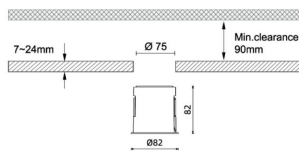

### Waterproof plus

Downlight Lavov de la familia Waterproof plus con una potencia de 11W y una optica de 15 grados.CCT 3000K. Con un flujo luminoso total de 751lm y una eficacia luminosa de 68.27 lm/W. Driver DALI.Fabricado en aluminio inyectado a presión y acabado en color blanco Grado de protección IP65.

### Dimensions

**Product dimensions (mm)** diam 82mmxheight 82mm

### Esquema

<b>Producto</b>	
<b>Potencia real (W)</b>	<b>11</b>
<b>Flujo luminoso real (lm)</b>	<b>751</b>
<b>Eficacia luminosa (lm/W)</b>	<b>68.27</b>
<b>Ángulo de apertura</b>	<b>15</b>
<b>IP</b>	<b>IP65</b>
<b>Color</b>	<b>blanco</b>
<b>Driver incluido</b>	<b>Si</b>
<b>Equipo</b>	<b>DALI</b>
<b>Flicker Free</b>	<b>Si</b>
<b>Light source</b>	<b>LED</b>
<b>Type of LED</b>	<b>COB</b>
<b>Temperatura de color (K)</b>	<b>3000</b>
<b>Consistencia de color (SDCM)</b>	<b>SDCM&lt;3</b>
<b>CRI</b>	<b>90</b>