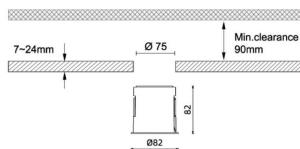

Waterproof plus

Downlight Lavov de la familia Waterproof plus con una potencia de 11W y una optica de 24 grados.CCT 3000K. Con un flujo luminoso total de 754lm y una eficacia luminosa de 68.54000000000006 lm/W. Driver ON/OFF.Fabricado en aluminio inyectado a presión y acabado en color blanco Grado de protección IP65.

Código artículo	86.D042.1321.01
Tipo de producto	Outdoor
Categoría	Empotrables de pared&techo
Familia	Waterproof plus

Pictograms

Dimensions

Product dimensions (mm) diam 82mmxheight 82mm

Esquema

Producto

Potencia real (W)	11
Flujo luminoso real (lm)	754
Eficacia luminosa (lm/W)	68.54000000000006
Ángulo de apertura	24
IP	IP65
Color	blanco
Driver incluido	Si
Equipo	ON/OFF
Flicker Free	Si
Light source	LED
Type of LED	COB
Temperatura de color (K)	3000
Consistencia de color (SDCM)	SDCM<3
CRI	90