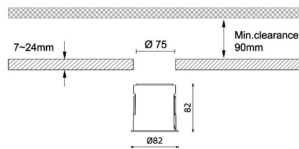

Waterproof plus

Downlight Lavov de la familia Waterproof plus con una potencia de 11W y una optica de 24 grados.CCT 3000K. Con un flujo luminoso total de 754lm y una eficacia luminosa de 68.54000000000006 lm/W. Driver ON/OFF.Fabricado en aluminio inyectado a presión y acabado en color blanco Grado de protección IP65.

Código artículo	86.D042.1321.01
Tipo de producto	Indoor
Categoría	Downlights
Familia	Waterproof
Subfamilia	Waterproof plus
Pictograms	

Dimensions

Product dimensions (mm) diam 82mmxheight 82mm

Esquema

Producto	
Potencia real (W)	11
Flujo luminoso real (lm)	754
Eficacia luminosa (lm/W)	68.54000000000006
Ángulo de apertura	24
IP	IP65
Color	blanco
Driver incluido	Si
Equipo	ON/OFF
Flicker Free	Si
Light source	LED
Type of LED	COB
Temperatura de color (K)	3000
Consistencia de color (SDCM)	SDCM<3
CRI	90