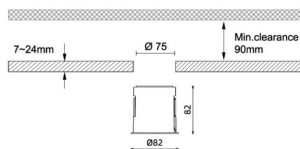

Esquema

Producto

Potencia real (W)	11
Flujo luminoso real (lm)	754
Eficacia luminosa (lm/W)	68.54000000000006
Ángulo de apertura	24
IP	IP65
Color	blanco
Driver incluido	Si
Equipo	ON/OFF
Flicker Free	Si
Light source	LED
Type of LED	COB
Temperatura de color (K)	3000
Consistencia de color (SDCM)	SDCM<3
CRI	90