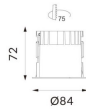

Waterproof plus

Downlight Lavov de la familia Waterproof plus con una potencia de 11W y una optica de 24 grados.CCT 3000K. Con un flujo luminoso total de 754lm y una eficacia luminosa de 68.54000000000006 lm/W. Driver DALI.Fabricado en aluminio inyectado a presión y acabado en color blanco Grado de protección IP65.

Código artículo	86.D042.1323.01
Tipo de producto	Indoor
Categoría	Downlights
Familia	Waterproof
Subfamilia	Waterproof plus
Pictograms	

Dimensions

Product dimensions (mm) diam 82mmxheight 82mm

Esquema

Producto	
Potencia real (W)	11
Flujo luminoso real (lm)	754
Eficacia luminosa (lm/W)	68.54000000000006
Ángulo de apertura	24
IP	IP65
Color	blanco
Driver incluido	Si
Equipo	DALI
Flicker Free	Si
Light source	LED
Type of LED	COB
Temperatura de color (K)	3000
Consistencia de color (SDCM)	SDCM<3
CRI	90