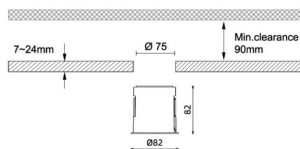

Waterproof plus

Downlight Lavov de la familia Waterproof plus con una potencia de 11W y una optica de 24 grados.CCT 3000K. Con un flujo luminoso total de 754lm y una eficacia luminosa de 68.54000000000006 lm/W. Driver DALI.Fabricado en aluminio inyectado a presión y acabado en color blanco Grado de protección IP65.

Código artículo	86.D042.1323.01
Tipo de producto	Outdoor
Categoría	Empotrables de pared&techo
Familia	Waterproof plus

Pictograms

Dimensions

Product dimensions (mm) diam 82mmxheight 82mm

Esquema

Producto

Potencia real (W)	11
Flujo luminoso real (lm)	754
Eficacia luminosa (lm/W)	68.54000000000006
Ángulo de apertura	24
IP	IP65
Color	blanco
Driver incluido	Si
Equipo	DALI
Flicker Free	Si
Light source	LED
Type of LED	COB
Temperatura de color (K)	3000
Consistencia de color (SDCM)	SDCM<3
CRI	90