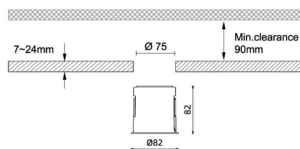

Esquema

Producto

Potencia real (W)	11
Flujo luminoso real (lm)	820
Eficacia luminosa (lm/W)	74.540000000000006
Ángulo de apertura	36
IP	IP65
Color	blanco
Driver incluido	Si
Equipo	ON/OFF
Flicker Free	Si
Light source	LED
Type of LED	COB
Temperatura de color (K)	3000
Consistencia de color (SDCM)	SDCM<3
CRI	90