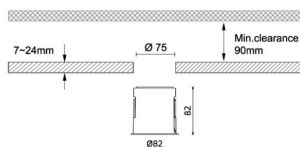

Waterproof plus

Downlight Lavov de la familia Waterproof plus con una potencia de 11W y una optica de 36 grados.CCT 3000K. Con un flujo luminoso total de 820lm y una eficacia luminosa de 74.54000000000006 lm/W. Driver ON/OFF.Fabricado en aluminio inyectado a presión y acabado en color blanco Grado de protección IP65.

Código artículo	86.D042.1331.01
Tipo de producto	Outdoor
Categoría	Empotrables de pared&techo
Familia	Waterproof plus
Pictograms	

Dimensions

Product dimensions (mm) diam 82mmxheight 82mm

Esquema

Producto

Potencia real (W)	11
Flujo luminoso real (lm)	820
Eficacia luminosa (lm/W)	74.54000000000006
Ángulo de apertura	36
IP	IP65
Color	blanco
Driver incluido	Si
Equipo	ON/OFF
Flicker Free	Si
Light source	LED
Type of LED	COB
Temperatura de color (K)	3000
Consistencia de color (SDCM)	SDCM<3
CRI	90