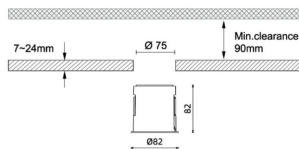

### Waterproof plus

Downlight Lavov de la familia Waterproof plus con una potencia de 11W y una optica de 36 grados.CCT 3000K. Con un flujo luminoso total de 820lm y una eficacia luminosa de 74.54000000000006 lm/W. Driver ON/OFF.Fabricado en aluminio inyectado a presión y acabado en color blanco Grado de protección IP65.

### Dimensions

**Product dimensions (mm)** diam 82mmxheight 82mm

### Producto

<b>Potencia real (W)</b>	<b>11</b>
<b>Flujo luminoso real (lm)</b>	<b>820</b>
<b>Eficacia luminosa (lm/W)</b>	<b>74.54000000000006</b>
<b>Ángulo de apertura</b>	<b>36</b>
<b>IP</b>	<b>IP65</b>
<b>Color</b>	<b>blanco</b>
<b>Driver incluido</b>	<b>Si</b>
<b>Equipo</b>	<b>ON/OFF</b>
<b>Flicker Free</b>	<b>Si</b>
<b>Light source</b>	<b>LED</b>
<b>Type of LED</b>	<b>COB</b>
<b>Temperatura de color (K)</b>	<b>3000</b>
<b>Consistencia de color (SDCM)</b>	<b>SDCM&lt;3</b>
<b>CRI</b>	<b>90</b>