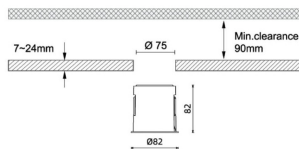

Waterproof plus

Downlight Lavov de la familia Waterproof plus con una potencia de 11W y una optica de 36 grados.CCT 3000K. Con un flujo luminoso total de 820lm y una eficacia luminosa de 74.54000000000006 lm/W. Driver ON/OFF.Fabricado en aluminio inyectado a presión y acabado en color blanco Grado de protección IP65.

Código artículo	86.D042.1331.01
Tipo de producto	Indoor
Categoría	Downlights
Familia	Waterproof
Subfamilia	Waterproof plus
Pictograms	

Dimensions

Product dimensions (mm) diam 82mmxheight 82mm

Esquema

Producto	
Potencia real (W)	11
Flujo luminoso real (lm)	820
Eficacia luminosa (lm/W)	74.54000000000006
Ángulo de apertura	36
IP	IP65
Color	blanco
Driver incluido	Si
Equipo	ON/OFF
Flicker Free	Si
Light source	LED
Type of LED	COB
Temperatura de color (K)	3000
Consistencia de color (SDCM)	SDCM<3
CRI	90