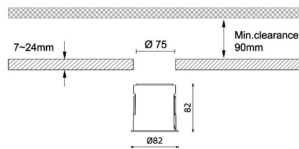

Waterproof plus

Downlight Lavov de la familia Waterproof plus con una potencia de 11W y una optica de 36 grados.CCT 3000K. Con un flujo luminoso total de 820lm y una eficacia luminosa de 74.540000000000006 lm/W. Driver ON/OFF.Fabricado en aluminio inyectado a presión y acabado en color blanco Grado de protección IP65.

Código artículo	86.D042.1331.01
Tipo de producto	Indoor
Categoría	Downlights
Familia	Waterproof
Subfamilia	Waterproof plus
Pictograms	

Dimensions

Product dimensions (mm) diam 82mmxheight 82mm

Esquema

Producto	
Potencia real (W)	11
Flujo luminoso real (lm)	820
Eficacia luminosa (lm/W)	74.540000000000006
Ángulo de apertura	36
IP	IP65
Color	blanco
Driver incluido	Si
Equipo	ON/OFF
Flicker Free	Si
Light source	LED
Type of LED	COB
Temperatura de color (K)	3000
Consistencia de color (SDCM)	SDCM<3
CRI	90