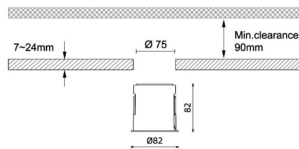

Waterproof plus

Downlight Lavov de la familia Waterproof plus con una potencia de 11W y una optica de 36 grados.CCT 3000K. Con un flujo luminoso total de 820lm y una eficacia luminosa de 74.54000000000006 lm/W. Driver ON/OFF.Fabricado en aluminio inyectado a presión y acabado en color blanco Grado de protección IP65.

Código artículo	86.D042.1331.01
Tipo de producto	Outdoor
Categoría	Empotrables de pared&techo
Familia	Waterproof plus

Pictograms

Dimensions

Product dimensions (mm) diam 82mmxheight 82mm

Esquema

Producto

Potencia real (W)	11
Flujo luminoso real (lm)	820
Eficacia luminosa (lm/W)	74.54000000000006
Ángulo de apertura	36
IP	IP65
Color	blanco
Driver incluido	Si
Equipo	ON/OFF
Flicker Free	Si
Light source	LED
Type of LED	COB
Temperatura de color (K)	3000
Consistencia de color (SDCM)	SDCM<3
CRI	90