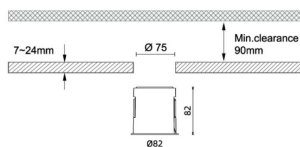

Waterproof plus

Downlight Lavov de la familia Waterproof plus con una potencia de 11W y una optica de 36 grados.CCT 3000K. Con un flujo luminoso total de 820lm y una eficacia luminosa de 74.540000000000006 lm/W. Driver DALI.Fabricado en aluminio inyectado a presión y acabado en color blanco Grado de protección IP65.

Código artículo	86.D042.1333.01
Tipo de producto	Outdoor
Categoría	Empotrables de pared&techo
Familia	Waterproof plus
Pictograms	

Dimensions

Product dimensions (mm) diam 82mmxheight 82mm

Esquema

Producto

Potencia real (W)	11
Flujo luminoso real (lm)	820
Eficacia luminosa (lm/W)	74.540000000000006
Ángulo de apertura	36
IP	IP65
Color	blanco
Driver incluido	Si
Equipo	DALI
Flicker Free	Si
Light source	LED
Type of LED	COB
Temperatura de color (K)	3000
Consistencia de color (SDCM)	SDCM<3
CRI	90