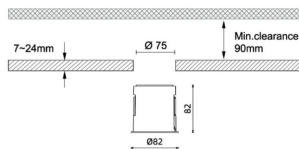

Waterproof plus

Downlight Lavov de la familia Waterproof plus con una potencia de 11W y una optica de 36 grados.CCT 3000K. Con un flujo luminoso total de 820lm y una eficacia luminosa de 74.54000000000006 lm/W. Driver DALI.Fabricado en aluminio inyectado a presión y acabado en color blanco Grado de protección IP65.

Código artículo	86.D042.1333.01
Tipo de producto	Indoor
Categoría	Downlights
Familia	Waterproof
Subfamilia	Waterproof plus
Pictograms	

Dimensions

Product dimensions (mm) diam 82mmxheight 82mm

Esquema

Producto

Potencia real (W)	11
Flujo luminoso real (lm)	820
Eficacia luminosa (lm/W)	74.54000000000006
Ángulo de apertura	36
IP	IP65
Color	blanco
Driver incluido	Si
Equipo	DALI
Flicker Free	Si
Light source	LED
Type of LED	COB
Temperatura de color (K)	3000
Consistencia de color (SDCM)	SDCM<3
CRI	90