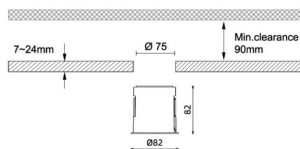

Waterproof plus

Downlight Lavov de la familia Waterproof plus con una potencia de 11W y una optica de 36 grados.CCT 3000K. Con un flujo luminoso total de 820lm y una eficacia luminosa de 74.54000000000006 lm/W. Driver DALI.Fabricado en aluminio inyectado a presión y acabado en color blanco Grado de protección IP65.

Código artículo	86.D042.1333.01
Tipo de producto	Outdoor
Categoría	Empotrables de pared&techo
Familia	Waterproof plus

Pictograms

Dimensions

Product dimensions (mm) diam 82mmxheight 82mm

Esquema

Producto

Potencia real (W)	11
Flujo luminoso real (lm)	820
Eficacia luminosa (lm/W)	74.54000000000006
Ángulo de apertura	36
IP	IP65
Color	blanco
Driver incluido	Si
Equipo	DALI
Flicker Free	Si
Light source	LED
Type of LED	COB
Temperatura de color (K)	3000
Consistencia de color (SDCM)	SDCM<3
CRI	90