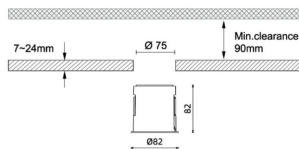

Waterproof plus

Downlight Lavov de la familia Waterproof plus con una potencia de 11W y una optica de 60 grados.CCT 3000K. Con un flujo luminoso total de 782lm y una eficacia luminosa de 71.099999999999994 lm/W. Driver ON/OFF.Fabricado en aluminio inyectado a presión y acabado en color blanco Grado de protección IP65.

Código artículo	86.D042.1341.01
Tipo de producto	Indoor
Categoría	Downlights
Familia	Waterproof
Subfamilia	Waterproof plus
Pictograms	

Dimensions

Product dimensions (mm) diam 82mmxheight 82mm

Esquema

Producto	
Potencia real (W)	11
Flujo luminoso real (lm)	782
Eficacia luminosa (lm/W)	71.099999999999994
Ángulo de apertura	60
IP	IP65
Color	blanco
Driver incluido	Si
Equipo	ON/OFF
Flicker Free	Si
Light source	LED
Type of LED	COB
Temperatura de color (K)	3000
Consistencia de color (SDCM)	SDCM<3
CRI	90