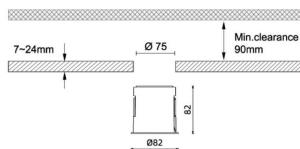

Waterproof plus

Downlight Lavov de la familia Waterproof plus con una potencia de 11W y una optica de 60 grados.CCT 3000K. Con un flujo luminoso total de 782lm y una eficacia luminosa de 71.099999999999994 lm/W. Driver ON/OFF.Fabricado en aluminio inyectado a presión y acabado en color blanco Grado de protección IP65.

Código artículo	86.D042.1341.01
Tipo de producto	Outdoor
Categoría	Empotrables de pared&techo
Familia	Waterproof plus

Pictograms

Dimensions

Product dimensions (mm) diam 82mmxheight 82mm

Esquema

Producto

Potencia real (W)	11
Flujo luminoso real (lm)	782
Eficacia luminosa (lm/W)	71.099999999999994
Ángulo de apertura	60
IP	IP65
Color	blanco
Driver incluido	Si
Equipo	ON/OFF
Flicker Free	Si
Light source	LED
Type of LED	COB
Temperatura de color (K)	3000
Consistencia de color (SDCM)	SDCM<3
CRI	90