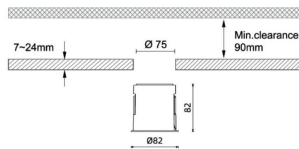

### Waterproof plus

Downlight Lavov de la familia Waterproof plus con una potencia de 11W y una optica de 60 grados.CCT 3000K. Con un flujo luminoso total de 782lm y una eficacia luminosa de 71.099999999999994 lm/W. Driver ON/OFF.Fabricado en aluminio inyectado a presión y acabado en color blanco Grado de protección IP65.

### Dimensions

**Product dimensions (mm)** diam 82mmxheight 82mm

### Esquema

<b>Producto</b>	
<b>Potencia real (W)</b>	<b>11</b>
<b>Flujo luminoso real (lm)</b>	<b>782</b>
<b>Eficacia luminosa (lm/W)</b>	<b>71.099999999999994</b>
<b>Ángulo de apertura</b>	<b>60</b>
<b>IP</b>	<b>IP65</b>
<b>Color</b>	<b>blanco</b>
<b>Driver incluido</b>	<b>Si</b>
<b>Equipo</b>	<b>ON/OFF</b>
<b>Flicker Free</b>	<b>Si</b>
<b>Light source</b>	<b>LED</b>
<b>Type of LED</b>	<b>COB</b>
<b>Temperatura de color (K)</b>	<b>3000</b>
<b>Consistencia de color (SDCM)</b>	<b>SDCM&lt;3</b>
<b>CRI</b>	<b>90</b>