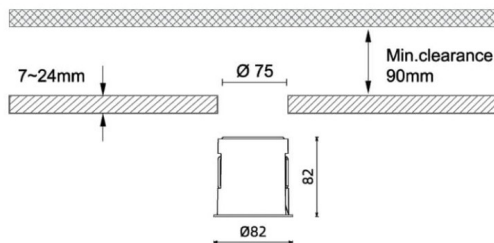

Waterproof plus

Downlight Lavov de la familia Waterproof plus con una potencia de 11W y una optica de 60 grados.CCT 3000K. Con un flujo luminoso total de 782lm y una eficacia luminosa de 71.099999999999994 lm/W. Driver ON/OFF.Fabricado en aluminio inyectado a presión y acabado en color blanco Grado de protección IP65.

Dimensions

Product dimensions (mm) diam 82mmxheight 82mm

Esquema

Código artículo	86.D042.1341.01
Tipo de producto	Indoor
Categoría	Downlights
Familia	Waterproof
Subfamilia	Waterproof plus
Pictograms	

Producto	
Potencia real (W)	11
Flujo luminoso real (lm)	782
Eficacia luminosa (lm/W)	71.099999999999994
Ángulo de apertura	60
IP	IP65
Color	blanco
Driver incluido	Si
Equipo	ON/OFF
Flicker Free	Si
Light source	LED
Type of LED	COB
Temperatura de color (K)	3000
Consistencia de color (SDCM)	SDCM<3
CRI	90