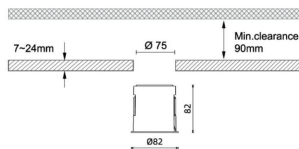

### Waterproof plus

Downlight Lavov de la familia Waterproof plus con una potencia de 11W y una optica de 60 grados.CCT 3000K. Con un flujo luminoso total de 782lm y una eficacia luminosa de 71.099999999999994 lm/W. Driver DALI.Fabricado en aluminio inyectado a presión y acabado en color blanco Grado de protección IP65.

### Dimensions

**Product dimensions (mm)** diam 82mmxheight 82mm

### Producto

<b>Potencia real (W)</b>	<b>11</b>
<b>Flujo luminoso real (lm)</b>	<b>782</b>
<b>Eficacia luminosa (lm/W)</b>	<b>71.099999999999994</b>
<b>Ángulo de apertura</b>	<b>60</b>
<b>IP</b>	<b>IP65</b>
<b>Color</b>	<b>blanco</b>
<b>Driver incluido</b>	<b>Si</b>
<b>Equipo</b>	<b>DALI</b>
<b>Flicker Free</b>	<b>Si</b>
<b>Light source</b>	<b>LED</b>
<b>Type of LED</b>	<b>COB</b>
<b>Temperatura de color (K)</b>	<b>3000</b>
<b>Consistencia de color (SDCM)</b>	<b>SDCM&lt;3</b>
<b>CRI</b>	<b>90</b>