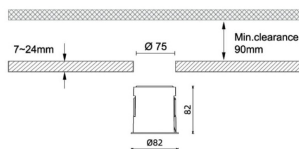

Waterproof plus

Downlight Lavov de la familia Waterproof plus con una potencia de 11W y una optica de 60 grados.CCT 3000K. Con un flujo luminoso total de 782lm y una eficacia luminosa de 71.099999999999994 lm/W. Driver DALI.Fabricado en aluminio inyectado a presión y acabado en color blanco Grado de protección IP65.

Código artículo	86.D042.1343.01
Tipo de producto	Outdoor
Categoría	Empotrables de pared&techo
Familia	Waterproof plus

Pictograms

Dimensions

Product dimensions (mm) diam 82mmxheight 82mm

Esquema

Producto

Potencia real (W)	11
Flujo luminoso real (lm)	782
Eficacia luminosa (lm/W)	71.099999999999994
Ángulo de apertura	60
IP	IP65
Color	blanco
Driver incluido	Si
Equipo	DALI
Flicker Free	Si
Light source	LED
Type of LED	COB
Temperatura de color (K)	3000
Consistencia de color (SDCM)	SDCM<3
CRI	90