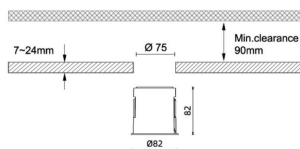

Waterproof plus

Downlight Lavov de la familia Waterproof plus con una potencia de 11W y una optica de 60 grados.CCT 3000K. Con un flujo luminoso total de 782lm y una eficacia luminosa de 71.099999999999994 lm/W. Driver DALI.Fabricado en aluminio inyectado a presión y acabado en color blanco Grado de protección IP65.

Código artículo	86.D042.1343.01
Tipo de producto	Outdoor
Categoría	Empotrables de pared&techo
Familia	Waterproof plus
Pictograms	

Dimensions

Product dimensions (mm) diam 82mmxheight 82mm

Esquema

Producto

Potencia real (W)	11
Flujo luminoso real (lm)	782
Eficacia luminosa (lm/W)	71.099999999999994
Ángulo de apertura	60
IP	IP65
Color	blanco
Driver incluido	Si
Equipo	DALI
Flicker Free	Si
Light source	LED
Type of LED	COB
Temperatura de color (K)	3000
Consistencia de color (SDCM)	SDCM<3
CRI	90