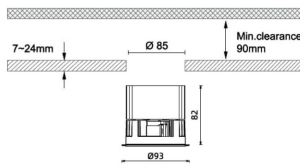

Waterproof plus

Downlight Lavov de la familia Waterproof plus con una potencia de 13W y una optica de 15 grados.CCT 3000K. Con un flujo luminoso total de 894lm y una eficacia luminosa de 68.77 lm/W. Driver ON/OFF.Fabricado en aluminio inyectado a presión y acabado en color blanco Grado de protección IP65.

Código artículo	86.D042.2311.01
Tipo de producto	Indoor
Categoría	Downlights
Familia	Waterproof
Subfamilia	Waterproof plus
Pictograms	

Dimensions

Product dimensions (mm) diam 93mmxheight 82mm

Esquema

Producto

Potencia real (W)	13
Flujo luminoso real (lm)	894
Eficacia luminosa (lm/W)	68.77
Ángulo de apertura	15
IP	IP65
Color	blanco
Driver incluido	Si
Equipo	ON/OFF
Flicker Free	Si
Light source	LED
Type of LED	COB
Temperatura de color (K)	3000
Consistencia de color (SDCM)	SDCM<3
CRI	90