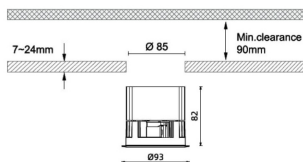

### Waterproof plus

Downlight Lavov de la familia Waterproof plus con una potencia de 13W y una optica de 15 grados.CCT 3000K. Con un flujo luminoso total de 894lm y una eficacia luminosa de 68.77 lm/W. Driver ON/OFF.Fabricado en aluminio inyectado a presión y acabado en color blanco Grado de protección IP65.

### Dimensions

**Product dimensions (mm)** diam 93mmxheight 82mm

### Esquema

<b>Producto</b>	
<b>Potencia real (W)</b>	<b>13</b>
<b>Flujo luminoso real (lm)</b>	<b>894</b>
<b>Eficacia luminosa (lm/W)</b>	<b>68.77</b>
<b>Ángulo de apertura</b>	<b>15</b>
<b>IP</b>	<b>IP65</b>
<b>Color</b>	<b>blanco</b>
<b>Driver incluido</b>	<b>Si</b>
<b>Equipo</b>	<b>ON/OFF</b>
<b>Flicker Free</b>	<b>Si</b>
<b>Light source</b>	<b>LED</b>
<b>Type of LED</b>	<b>COB</b>
<b>Temperatura de color (K)</b>	<b>3000</b>
<b>Consistencia de color (SDCM)</b>	<b>SDCM&lt;3</b>
<b>CRI</b>	<b>90</b>