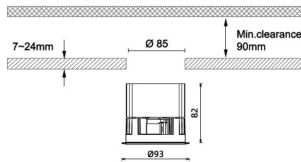

Esquema

Producto

Potencia real (W)	13
Flujo luminoso real (lm)	894
Eficacia luminosa (lm/W)	68.77
Ángulo de apertura	15
IP	IP65
Color	blanco
Driver incluido	Si
Equipo	ON/OFF
Flicker Free	Si
Light source	LED
Type of LED	COB
Temperatura de color (K)	3000
Consistencia de color (SDCM)	SDCM<3
CRI	90