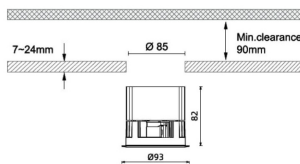

Dimensions

Product dimensions (mm) diam 93mmxheight 82mm

Esquema

Producto

Potencia real (W)	13
--------------------------	-----------

Flujo luminoso real (lm)	894
---------------------------------	------------