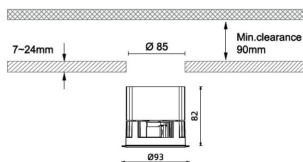

Waterproof plus

Downlight Lavov de la familia Waterproof plus con una potencia de 13W y una optica de 15 grados.CCT 3000K. Con un flujo luminoso total de 894lm y una eficacia luminosa de 68.77 lm/W. Driver ON/OFF.Fabricado en aluminio inyectado a presión y acabado en color blanco Grado de protección IP65.

Código artículo	86.D042.2311.01
Tipo de producto	Outdoor
Categoría	Empotrables de pared&techo
Familia	Waterproof plus
Pictograms	

Dimensions

Product dimensions (mm) diam 93mmxheight 82mm

Esquema

Producto

Potencia real (W)	13
Flujo luminoso real (lm)	894
Eficacia luminosa (lm/W)	68.77
Ángulo de apertura	15
IP	IP65
Color	blanco
Driver incluido	Si
Equipo	ON/OFF
Flicker Free	Si
Light source	LED
Type of LED	COB
Temperatura de color (K)	3000
Consistencia de color (SDCM)	SDCM<3
CRI	90