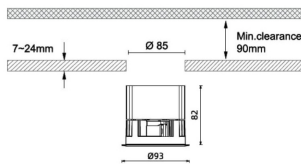

Dimensions

Product dimensions (mm) diam 93mmxheight 82mm

Esquema

Producto

Potencia real (W)	13
--------------------------	-----------

Flujo luminoso real (lm)	894
---------------------------------	------------

Eficacia luminosa (lm/W)	68.77
---------------------------------	--------------

Ángulo de apertura	15
---------------------------	-----------

IP	IP65
-----------	-------------

Color	blanco
--------------	---------------