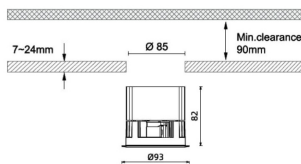

Familia	Waterproof
----------------	-------------------

Subfamilia	Waterproof plus
-------------------	------------------------

Pictograms	    
	   

Dimensions

Product dimensions (mm) diam 93mmxheight 82mm

Esquema

Producto

Potencia real (W)	13
--------------------------	-----------

Flujo luminoso real (lm)	894
---------------------------------	------------

Eficacia luminosa (lm/W)	68.77
---------------------------------	--------------