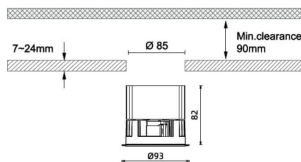

Familia	Waterproof
----------------	-------------------

Subfamilia	Waterproof plus
-------------------	------------------------

Pictograms	
-------------------	--

Dimensions

Product dimensions (mm) diam 93mmxheight 82mm

Esquema

Producto

Potencia real (W)	13
--------------------------	-----------

Flujo luminoso real (lm)	894
---------------------------------	------------

Eficacia luminosa (lm/W)	68.77
---------------------------------	--------------