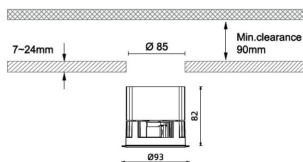

### Waterproof plus

Downlight Lavov de la familia Waterproof plus con una potencia de 13W y una optica de 15 grados.CCT 3000K. Con un flujo luminoso total de 894lm y una eficacia luminosa de 68.77 lm/W. Driver DALI.Fabricado en aluminio inyectado a presión y acabado en color blanco Grado de protección IP65.

### Dimensions

**Product dimensions (mm)** diam 93mmxheight 82mm

### Esquema

<b>Producto</b>	
<b>Potencia real (W)</b>	<b>13</b>
<b>Flujo luminoso real (lm)</b>	<b>894</b>
<b>Eficacia luminosa (lm/W)</b>	<b>68.77</b>
<b>Ángulo de apertura</b>	<b>15</b>
<b>IP</b>	<b>IP65</b>
<b>Color</b>	<b>blanco</b>
<b>Driver incluido</b>	<b>Si</b>
<b>Equipo</b>	<b>DALI</b>
<b>Flicker Free</b>	<b>Si</b>
<b>Light source</b>	<b>LED</b>
<b>Type of LED</b>	<b>COB</b>
<b>Temperatura de color (K)</b>	<b>3000</b>
<b>Consistencia de color (SDCM)</b>	<b>SDCM&lt;3</b>
<b>CRI</b>	<b>90</b>