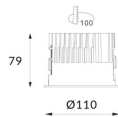

Waterproof plus

Downlight Lavov de la familia Waterproof plus con una potencia de 13W y una optica de 24 grados.CCT 3000K. Con un flujo luminoso total de 889lm y una eficacia luminosa de 68.38 lm/W. Driver ON/OFF.Fabricado en aluminio inyectado a presión y acabado en color blanco Grado de protección IP65.

Código artículo	86.D042.2321.01
Tipo de producto	Indoor
Categoría	Downlights
Familia	Waterproof
Subfamilia	Waterproof plus
Pictograms	

Dimensions

Product dimensions (mm) diam 93mmxheight 82mm

Esquema

Producto

Potencia real (W)	13
Flujo luminoso real (lm)	889
Eficacia luminosa (lm/W)	68.38
Ángulo de apertura	24
IP	IP65
Color	blanco
Driver incluido	Si
Equipo	ON/OFF
Flicker Free	Si
Light source	LED
Type of LED	COB
Temperatura de color (K)	3000
Consistencia de color (SDCM)	SDCM<3
CRI	90