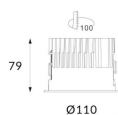

Waterproof plus

Downlight Lavov de la familia Waterproof plus con una potencia de 13W y una optica de 24 grados.CCT 3000K. Con un flujo luminoso total de 889lm y una eficacia luminosa de 68.38 lm/W. Driver ON/OFF.Fabricado en aluminio inyectado a presión y acabado en color blanco Grado de protección IP65.

Código artículo	86.D042.2321.01
Tipo de producto	Outdoor
Categoría	Empotrables de pared&techo
Familia	Waterproof plus

Pictograms

Dimensions

Product dimensions (mm) diam 93mmxheight 82mm

Esquema

Producto

Potencia real (W)	13
Flujo luminoso real (lm)	889
Eficacia luminosa (lm/W)	68.38
Ángulo de apertura	24
IP	IP65
Color	blanco
Driver incluido	Si
Equipo	ON/OFF
Flicker Free	Si
Light source	LED
Type of LED	COB
Temperatura de color (K)	3000
Consistencia de color (SDCM)	SDCM<3
CRI	90