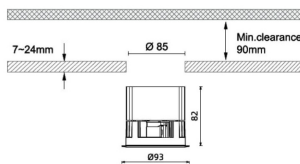

Dimensions

Product dimensions (mm) diam 93mmxheight 82mm

Esquema

Producto

Potencia real (W)	13
--------------------------	-----------

Flujo luminoso real (lm)	889
---------------------------------	------------

Eficacia luminosa (lm/W)	68.38
---------------------------------	--------------

Ángulo de apertura	24
---------------------------	-----------

IP	IP65
-----------	-------------

Color	blanco
--------------	---------------