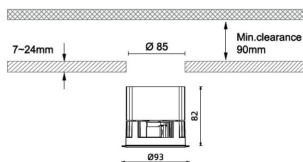

Esquema

Producto

Potencia real (W)	13
Flujo luminoso real (lm)	889
Eficacia luminosa (lm/W)	68.38
Ángulo de apertura	24
IP	IP65
Color	blanco
Driver incluido	Si
Equipo	ON/OFF
Flicker Free	Si
Light source	LED
Type of LED	COB
Temperatura de color (K)	3000
Consistencia de color (SDCM)	SDCM<3
CRI	90