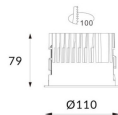

Código artículo	86.D042.2323.01
Tipo de producto	Outdoor
Categoría	Empotrables de pared&techo
Familia	Waterproof plus

Pictograms

Dimensions

Product dimensions (mm) diam 93mmxheight 82mm

Esquema

Producto	
Potencia real (W)	13
Flujo luminoso real (lm)	889
Eficacia luminosa (lm/W)	68.38
Ángulo de apertura	24
IP	IP65
Color	blanco
Driver incluido	Si
Equipo	DALI
Flicker Free	Si
Light source	LED
Type of LED	COB
Temperatura de color (K)	3000
Consistencia de color (SDCM)	SDCM<3
CRI	90