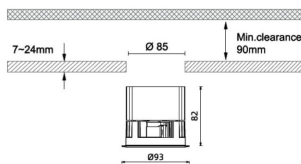

Waterproof plus

Downlight Lavov de la familia Waterproof plus con una potencia de 13W y una optica de 24 grados.CCT 3000K. Con un flujo luminoso total de 889lm y una eficacia luminosa de 68.38 lm/W. Driver DALI.Fabricado en aluminio inyectado a presión y acabado en color blanco Grado de protección IP65.

Código artículo	86.D042.2323.01
Tipo de producto	Outdoor
Categoría	Empotrables de pared&techo
Familia	Waterproof plus
Pictograms	

Dimensions

Product dimensions (mm) diam 93mmxheight 82mm

Esquema

Producto	
Potencia real (W)	13
Flujo luminoso real (lm)	889
Eficacia luminosa (lm/W)	68.38
Ángulo de apertura	24
IP	IP65
Color	blanco
Driver incluido	Si
Equipo	DALI
Flicker Free	Si
Light source	LED
Type of LED	COB
Temperatura de color (K)	3000
Consistencia de color (SDCM)	SDCM<3
CRI	90