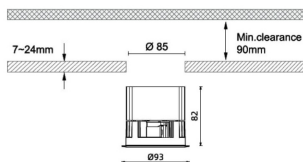

Waterproof plus

Downlight Lavov de la familia Waterproof plus con una potencia de 13W y una optica de 24 grados.CCT 3000K. Con un flujo luminoso total de 889lm y una eficacia luminosa de 68.38 lm/W. Driver DALI.Fabricado en aluminio inyectado a presión y acabado en color blanco Grado de protección IP65.

Código artículo	86.D042.2323.01
Tipo de producto	Outdoor
Categoría	Empotrables de pared&techo
Familia	Waterproof plus
Pictograms	

Dimensions

Product dimensions (mm) diam 93mmxheight 82mm

Esquema

Producto

Potencia real (W)	13
Flujo luminoso real (lm)	889
Eficacia luminosa (lm/W)	68.38
Ángulo de apertura	24
IP	IP65
Color	blanco
Driver incluido	Si
Equipo	DALI
Flicker Free	Si
Light source	LED
Type of LED	COB
Temperatura de color (K)	3000
Consistencia de color (SDCM)	SDCM<3
CRI	90