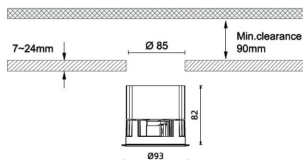

Código artículo	86.D042.2331.01
Tipo de producto	Outdoor
Categoría	Empotrables de pared&techo
Familia	Waterproof plus

Pictograms

Dimensions

Product dimensions (mm) diam 93mmxheight 82mm

Esquema

Producto

Potencia real (W)	13
Flujo luminoso real (lm)	927
Eficacia luminosa (lm/W)	71.3
Ángulo de apertura	36
IP	IP65
Color	blanco
Driver incluido	Si
Equipo	ON/OFF
Flicker Free	Si
Light source	LED
Type of LED	COB
Temperatura de color (K)	3000
Consistencia de color (SDCM)	SDCM<3
CRI	90