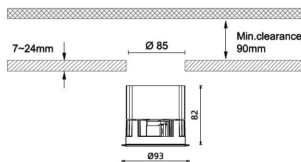

Waterproof plus

Downlight Lavov de la familia Waterproof plus con una potencia de 13W y una optica de 36 grados.CCT 3000K. Con un flujo luminoso total de 927lm y una eficacia luminosa de 71.3 lm/W. Driver ON/OFF.Fabricado en aluminio inyectado a presión y acabado en color blanco Grado de protección IP65.

Código artículo	86.D042.2331.01
Tipo de producto	Indoor
Categoría	Downlights
Familia	Waterproof
Subfamilia	Waterproof plus
Pictograms	

Dimensions

Product dimensions (mm) diam 93mmxheight 82mm

Esquema

Producto	
Potencia real (W)	13
Flujo luminoso real (lm)	927
Eficacia luminosa (lm/W)	71.3
Ángulo de apertura	36
IP	IP65
Color	blanco
Driver incluido	Si
Equipo	ON/OFF
Flicker Free	Si
Light source	LED
Type of LED	COB
Temperatura de color (K)	3000
Consistencia de color (SDCM)	SDCM<3
CRI	90