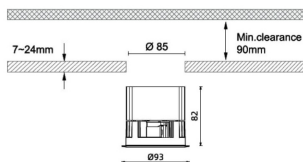

Esquema

Producto

Potencia real (W)	13
Flujo luminoso real (lm)	927
Eficacia luminosa (lm/W)	71.3
Ángulo de apertura	36
IP	IP65
Color	blanco
Driver incluido	Si
Equipo	ON/OFF
Flicker Free	Si
Light source	LED
Type of LED	COB
Temperatura de color (K)	3000
Consistencia de color (SDCM)	SDCM<3
CRI	90