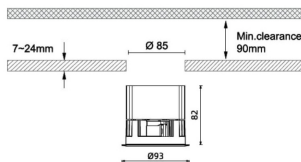

Waterproof plus

Downlight Lavov de la familia Waterproof plus con una potencia de 13W y una optica de 36 grados.CCT 3000K. Con un flujo luminoso total de 927lm y una eficacia luminosa de 71.3 lm/W. Driver ON/OFF.Fabricado en aluminio inyectado a presión y acabado en color blanco Grado de protección IP65.

Código artículo	86.D042.2331.01
Tipo de producto	Indoor
Categoría	Downlights
Familia	Waterproof
Subfamilia	Waterproof plus
Pictograms	

Dimensions

Product dimensions (mm) diam 93mmxheight 82mm

Esquema

Producto

Potencia real (W)	13
Flujo luminoso real (lm)	927
Eficacia luminosa (lm/W)	71.3
Ángulo de apertura	36
IP	IP65
Color	blanco
Driver incluido	Si
Equipo	ON/OFF
Flicker Free	Si
Light source	LED
Type of LED	COB
Temperatura de color (K)	3000
Consistencia de color (SDCM)	SDCM<3
CRI	90