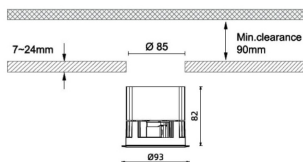

Waterproof plus

Downlight Lavov de la familia Waterproof plus con una potencia de 13W y una optica de 36 grados.CCT 3000K. Con un flujo luminoso total de 927lm y una eficacia luminosa de 71.3 lm/W. Driver DALI.Fabricado en aluminio inyectado a presión y acabado en color blanco Grado de protección IP65.

Código artículo	86.D042.2333.01
Tipo de producto	Outdoor
Categoría	Empotrables de pared&techo
Familia	Waterproof plus
Pictograms	

Dimensions

Product dimensions (mm) diam 93mmxheight 82mm

Esquema

Producto

Potencia real (W)	13
Flujo luminoso real (lm)	927
Eficacia luminosa (lm/W)	71.3
Ángulo de apertura	36
IP	IP65
Color	blanco
Driver incluido	Si
Equipo	DALI
Flicker Free	Si
Light source	LED
Type of LED	COB
Temperatura de color (K)	3000
Consistencia de color (SDCM)	SDCM<3
CRI	90