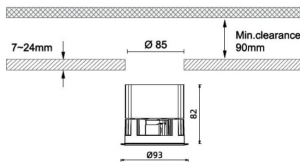

Waterproof plus

Downlight Lavov de la familia Waterproof plus con una potencia de 13W y una optica de 36 grados.CCT 3000K. Con un flujo luminoso total de 927lm y una eficacia luminosa de 71.3 lm/W. Driver DALI.Fabricado en aluminio inyectado a presión y acabado en color blanco Grado de protección IP65.

Código artículo	86.D042.2333.01
Tipo de producto	Outdoor
Categoría	Empotrables de pared&techo
Familia	Waterproof plus
Pictograms	

Dimensions

Product dimensions (mm) diam 93mmxheight 82mm

Esquema

Producto	
Potencia real (W)	13
Flujo luminoso real (lm)	927
Eficacia luminosa (lm/W)	71.3
Ángulo de apertura	36
IP	IP65
Color	blanco
Driver incluido	Si
Equipo	DALI
Flicker Free	Si
Light source	LED
Type of LED	COB
Temperatura de color (K)	3000
Consistencia de color (SDCM)	SDCM<3
CRI	90