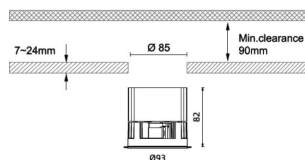

Código artículo	86.D042.2341.01
Tipo de producto	Outdoor
Categoría	Empotrables de pared&techo
Familia	Waterproof plus

Pictograms

Dimensions

Product dimensions (mm) diam 93mmxheight 82mm

Esquema

Producto

Potencia real (W)	13
Flujo luminoso real (lm)	764
Eficacia luminosa (lm/W)	58.76
Ángulo de apertura	60
IP	IP65
Color	blanco
Driver incluido	Si
Equipo	ON/OFF
Flicker Free	Si
Light source	LED
Type of LED	COB
Temperatura de color (K)	3000
Consistencia de color (SDCM)	SDCM<3
CRI	90