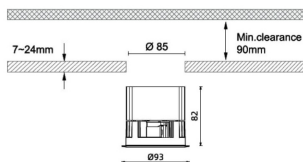

Esquema

Producto

Potencia real (W)	13
Flujo luminoso real (lm)	764
Eficacia luminosa (lm/W)	58.76
Ángulo de apertura	60
IP	IP65
Color	blanco
Driver incluido	Si
Equipo	ON/OFF
Flicker Free	Si
Light source	LED
Type of LED	COB
Temperatura de color (K)	3000
Consistencia de color (SDCM)	SDCM<3
CRI	90