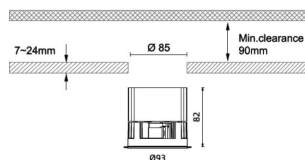

Código artículo	86.D042.2341.01
Tipo de producto	Outdoor
Categoría	Empotrables de pared&techo
Familia	Waterproof plus

Pictograms

Dimensions

Product dimensions (mm) diam 93mmxheight 82mm

Esquema

Producto	
Potencia real (W)	13
Flujo luminoso real (lm)	764
Eficacia luminosa (lm/W)	58.76
Ángulo de apertura	60
IP	IP65
Color	blanco
Driver incluido	Si
Equipo	ON/OFF
Flicker Free	Si
Light source	LED
Type of LED	COB
Temperatura de color (K)	3000
Consistencia de color (SDCM)	SDCM<3
CRI	90