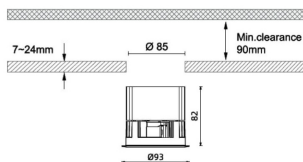

### Waterproof plus

Downlight Lavov de la familia Waterproof plus con una potencia de 13W y una optica de 60 grados.CCT 3000K. Con un flujo luminoso total de 764lm y una eficacia luminosa de 58.76 lm/W. Driver DALI.Fabricado en aluminio inyectado a presión y acabado en color blanco Grado de protección IP65.

### Dimensions

Product dimensions (mm) diam 93mmxheight 82mm

### Esquema

<b>Producto</b>	
<b>Potencia real (W)</b>	<b>13</b>
<b>Flujo luminoso real (lm)</b>	<b>764</b>
<b>Eficacia luminosa (lm/W)</b>	<b>58.76</b>
<b>Ángulo de apertura</b>	<b>60</b>
<b>IP</b>	<b>IP65</b>
<b>Color</b>	<b>blanco</b>
<b>Driver incluido</b>	<b>Si</b>
<b>Equipo</b>	<b>DALI</b>
<b>Flicker Free</b>	<b>Si</b>
<b>Light source</b>	<b>LED</b>
<b>Type of LED</b>	<b>COB</b>
<b>Temperatura de color (K)</b>	<b>3000</b>
<b>Consistencia de color (SDCM)</b>	<b>SDCM&lt;3</b>
<b>CRI</b>	<b>90</b>