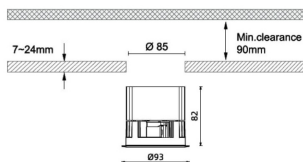

Waterproof plus

Downlight Lavov de la familia Waterproof plus con una potencia de 13W y una optica de 60 grados.CCT 3000K. Con un flujo luminoso total de 764lm y una eficacia luminosa de 58.76 lm/W. Driver DALI.Fabricado en aluminio inyectado a presión y acabado en color blanco Grado de protección IP65.

Código artículo	86.D042.2343.01
Tipo de producto	Outdoor
Categoría	Empotrables de pared&techo
Familia	Waterproof plus
Pictograms	

Dimensions

Product dimensions (mm) diam 93mmxheight 82mm

Esquema

Producto

Potencia real (W)	13
Flujo luminoso real (lm)	764
Eficacia luminosa (lm/W)	58.76
Ángulo de apertura	60
IP	IP65
Color	blanco
Driver incluido	Si
Equipo	DALI
Flicker Free	Si
Light source	LED
Type of LED	COB
Temperatura de color (K)	3000
Consistencia de color (SDCM)	SDCM<3
CRI	90