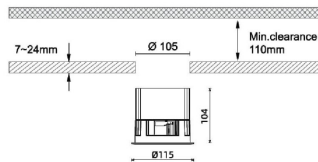

### Waterproof plus

Downlight Lavov de la familia Waterproof plus con una potencia de 30W y una optica de 15 grados.CCT 3000K. Con un flujo luminoso total de 2084lm y una eficacia luminosa de 69.45999999999994 lm/W. Driver ON/OFF.Fabricado en aluminio inyectado a presión y acabado en color blanco Grado de protección IP65.

### Dimensions

**Product dimensions (mm)** diam 115mmxheight 104mm

### Producto

<b>Potencia real (W)</b>	<b>30</b>
<b>Flujo luminoso real (lm)</b>	<b>2084</b>
<b>Eficacia luminosa (lm/W)</b>	<b>69.45999999999994</b>
<b>Ángulo de apertura</b>	<b>15</b>
<b>IP</b>	<b>IP65</b>
<b>Color</b>	<b>blanco</b>
<b>Driver incluido</b>	<b>Si</b>
<b>Equipo</b>	<b>ON/OFF</b>
<b>Flicker Free</b>	<b>Si</b>
<b>Light source</b>	<b>LED</b>
<b>Type of LED</b>	<b>COB</b>
<b>Temperatura de color (K)</b>	<b>3000</b>
<b>Consistencia de color (SDCM)</b>	<b>SDCM&lt;3</b>
<b>CRI</b>	<b>90</b>