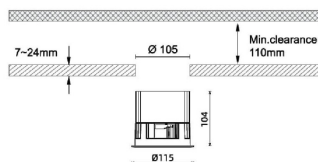

Pictograms

Dimensions

Product dimensions (mm) diam 115mmxheight 104mm

Esquema

Producto

| | |
|-------------------------------------|---------------------------|
| Potencia real (W) | 30 |
| Flujo luminoso real (lm) | 2084 |
| Eficacia luminosa (lm/W) | 69.459999999999994 |
| Ángulo de apertura | 15 |
| IP | IP65 |
| Color | blanco |
| Driver incluido | Si |
| Equipo | ON/OFF |
| Flicker Free | Si |
| Light source | LED |
| Type of LED | COB |
| Temperatura de color (K) | 3000 |
| Consistencia de color (SDCM) | SDCM<3 |
| CRI | 90 |