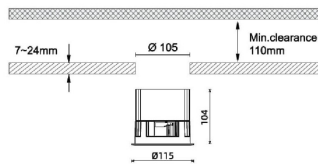

Waterproof plus

Downlight Lavov de la familia Waterproof plus con una potencia de 30W y una optica de 15 grados.CCT 3000K. Con un flujo luminoso total de 2084lm y una eficacia luminosa de 69.459999999999994 lm/W. Driver ON/OFF.Fabricado en aluminio inyectado a presión y acabado en color blanco Grado de protección IP65.

Código artículo	86.D042.3311.01
Tipo de producto	Indoor
Categoría	Downlights
Familia	Waterproof
Subfamilia	Waterproof plus
Pictograms	

Dimensions

Product dimensions (mm) diam 115mmxheight 104mm

Esquema

Producto	
Potencia real (W)	30
Flujo luminoso real (lm)	2084
Eficacia luminosa (lm/W)	69.459999999999994
Ángulo de apertura	15
IP	IP65
Color	blanco
Driver incluido	Si
Equipo	ON/OFF
Flicker Free	Si
Light source	LED
Type of LED	COB
Temperatura de color (K)	3000
Consistencia de color (SDCM)	SDCM<3
CRI	90