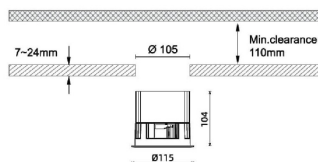

Código artículo	86.D042.3311.01
Tipo de producto	Outdoor
Categoría	Empotrables de pared&techo
Familia	Waterproof plus

Pictograms

Dimensions

Product dimensions (mm) diam 115mmxheight 104mm

Esquema

Producto

Potencia real (W)	30
Flujo luminoso real (lm)	2084
Eficacia luminosa (lm/W)	69.459999999999994
Ángulo de apertura	15
IP	IP65
Color	blanco
Driver incluido	Si
Equipo	ON/OFF
Flicker Free	Si
Light source	LED
Type of LED	COB
Temperatura de color (K)	3000
Consistencia de color (SDCM)	SDCM<3
CRI	90