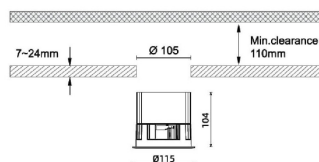

Waterproof plus

Downlight Lavov de la familia Waterproof plus con una potencia de 30W y una optica de 15 grados.CCT 3000K. Con un flujo luminoso total de 2084lm y una eficacia luminosa de 69.459999999999994 lm/W. Driver DALI.Fabricado en aluminio inyectado a presión y acabado en color blanco Grado de protección IP65.

Código artículo	86.D042.3313.01
Tipo de producto	Outdoor
Categoría	Empotrables de pared&techo
Familia	Waterproof plus
Pictograms	

Dimensions

Product dimensions (mm) diam 115mmxheight 104mm

Esquema

Producto