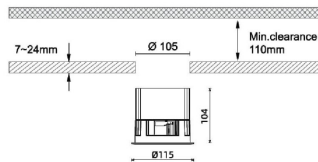

### Waterproof plus

Downlight Lavov de la familia Waterproof plus con una potencia de 30W y una optica de 15 grados.CCT 3000K. Con un flujo luminoso total de 2084lm y una eficacia luminosa de 69.45999999999994 lm/W. Driver DALI.Fabricado en aluminio inyectado a presión y acabado en color blanco Grado de protección IP65.

### Dimensions

**Product dimensions (mm)** diam 115mmxheight 104mm

### Producto

<b>Potencia real (W)</b>	<b>30</b>
<b>Flujo luminoso real (lm)</b>	<b>2084</b>
<b>Eficacia luminosa (lm/W)</b>	<b>69.45999999999994</b>
<b>Ángulo de apertura</b>	<b>15</b>
<b>IP</b>	<b>IP65</b>
<b>Color</b>	<b>blanco</b>
<b>Driver incluido</b>	<b>Si</b>
<b>Equipo</b>	<b>DALI</b>
<b>Flicker Free</b>	<b>Si</b>
<b>Light source</b>	<b>LED</b>
<b>Type of LED</b>	<b>COB</b>
<b>Temperatura de color (K)</b>	<b>3000</b>
<b>Consistencia de color (SDCM)</b>	<b>SDCM&lt;3</b>
<b>CRI</b>	<b>90</b>