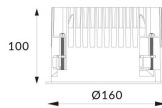

Waterproof plus

Downlight Lavov de la familia Waterproof plus con una potencia de 30W y una optica de 24 grados.CCT 3000K. Con un flujo luminoso total de 2072lm y una eficacia luminosa de 69.09999999999994 lm/W. Driver ON/OFF.Fabricado en aluminio inyectado a presión y acabado en color blanco Grado de protección IP65.

Código artículo	86.D042.3321.01
Tipo de producto	Indoor
Categoría	Downlights
Familia	Waterproof
Subfamilia	Waterproof plus
Pictograms	

Dimensions

Product dimensions (mm) diam 115mmxheight 104mm

Esquema

Curva fotométrica