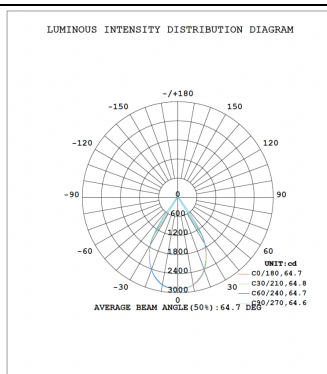

Código artículo	86.D042.3321.01
Tipo de producto	Indoor
Categoría	Downlights
Familia	Waterproof
Subfamilia	Waterproof plus
Pictograms	

Dimensions

Product dimensions (mm) diam 115mmxheight 104mm

Esquema

Curva fotométrica

Producto

Potencia real (W)	30
Flujo luminoso real (lm)	2072
Eficacia luminosa (lm/W)	69.09999999999994
Ángulo de apertura	24
IP	IP65
Color	blanco
Driver incluido	Si
Equipo	ON/OFF
Flicker Free	Si
Light source	LED
Type of LED	COB
Temperatura de color (K)	3000
Consistencia de color (SDCM)	SDCM<3
CRI	90