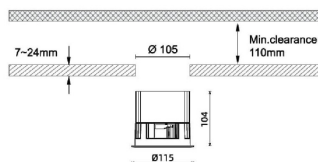

Código artículo	86.D042.3321.01
Tipo de producto	Outdoor
Categoría	Empotrables de pared&techo
Familia	Waterproof plus

Pictograms

Dimensions

Product dimensions (mm) diam 115mmxheight 104mm

Esquema

Curva fotométrica

Producto

Potencia real (W)	30
Flujo luminoso real (lm)	2072
Eficacia luminosa (lm/W)	69.099999999999994
Ángulo de apertura	24
IP	IP65
Color	blanco
Driver incluido	Si
Equipo	ON/OFF
Flicker Free	Si
Light source	LED
Type of LED	COB
Temperatura de color (K)	3000
Consistencia de color (SDCM)	SDCM<3
CRI	90