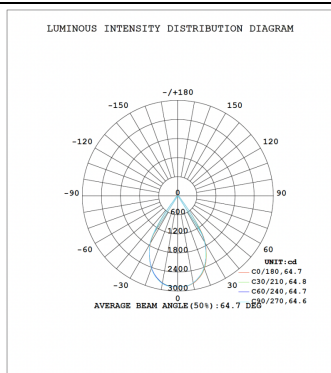

Waterproof plus

Downlight Lavov de la familia Waterproof plus con una potencia de 30W y una optica de 24 grados.CCT 3000K. Con un flujo luminoso total de 2072lm y una eficacia luminosa de 69.099999999999994 lm/W. Driver ON/OFF.Fabricado en aluminio inyectado a presión y acabado en color blanco Grado de protección IP65.

Código artículo	86.D042.3321.01
Tipo de producto	Outdoor
Categoría	Empotrables de pared&techo
Familia	Waterproof plus

Pictograms

Dimensions

Product dimensions (mm) diam 115mmxheight 104mm

Esquema

Curva fotométrica

Producto

Potencia real (W)	30
Flujo luminoso real (lm)	2072
Eficacia luminosa (lm/W)	69.099999999999994
Ángulo de apertura	24
IP	IP65
Color	blanco
Driver incluido	Si
Equipo	ON/OFF
Flicker Free	Si
Light source	LED
Type of LED	COB
Temperatura de color (K)	3000
Consistencia de color (SDCM)	SDCM<3
CRI	90