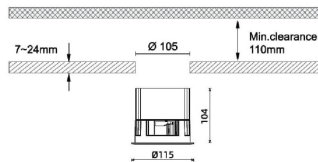

Waterproof plus

Downlight Lavov de la familia Waterproof plus con una potencia de 30W y una optica de 36 grados.CCT 3000K. Con un flujo luminoso total de 2159lm y una eficacia luminosa de 71.95999999999994 lm/W. Driver ON/OFF.Fabricado en aluminio inyectado a presión y acabado en color blanco Grado de protección IP65.

Código artículo	86.D042.3331.01
Tipo de producto	Indoor
Categoría	Downlights
Familia	Waterproof
Subfamilia	Waterproof plus
Pictograms	

Dimensions

Product dimensions (mm) diam 115mmxheight 104mm

Esquema

Producto	
Potencia real (W)	30
Flujo luminoso real (lm)	2159
Eficacia luminosa (lm/W)	71.95999999999994
Ángulo de apertura	36
IP	IP65
Color	blanco
Driver incluido	Si
Equipo	ON/OFF
Flicker Free	Si
Light source	LED
Type of LED	COB
Temperatura de color (K)	3000
Consistencia de color (SDCM)	SDCM<3
CRI	90