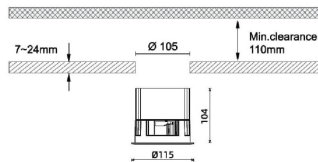

### Waterproof plus

Downlight Lavov de la familia Waterproof plus con una potencia de 30W y una optica de 36 grados.CCT 3000K. Con un flujo luminoso total de 2159lm y una eficacia luminosa de 71.95999999999994 lm/W. Driver ON/OFF.Fabricado en aluminio inyectado a presión y acabado en color blanco Grado de protección IP65.

### Dimensions

**Product dimensions (mm)** diam 115mmxheight 104mm

### Esquema

<b>Producto</b>	
<b>Potencia real (W)</b>	<b>30</b>
<b>Flujo luminoso real (lm)</b>	<b>2159</b>
<b>Eficacia luminosa (lm/W)</b>	<b>71.95999999999994</b>
<b>Ángulo de apertura</b>	<b>36</b>
<b>IP</b>	<b>IP65</b>
<b>Color</b>	<b>blanco</b>
<b>Driver incluido</b>	<b>Si</b>
<b>Equipo</b>	<b>ON/OFF</b>
<b>Flicker Free</b>	<b>Si</b>
<b>Light source</b>	<b>LED</b>
<b>Type of LED</b>	<b>COB</b>
<b>Temperatura de color (K)</b>	<b>3000</b>
<b>Consistencia de color (SDCM)</b>	<b>SDCM&lt;3</b>
<b>CRI</b>	<b>90</b>