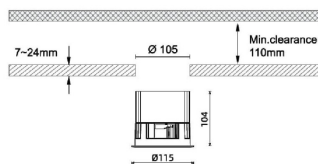

Dimensions

Product dimensions (mm) diam 115mmxheight 104mm

Esquema

Producto

Potencia real (W)	30
--------------------------	-----------

Flujo luminoso real (lm)	1780
---------------------------------	-------------

Eficacia luminosa (lm/W)	59.33
---------------------------------	--------------

Ángulo de apertura	60
---------------------------	-----------

IP	IP65
-----------	-------------

Color	blanco
--------------	---------------