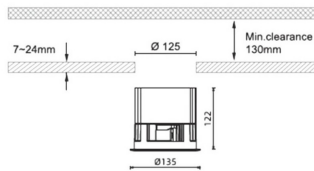

Familia	Waterproof
----------------	-------------------

Subfamilia	Waterproof plus
-------------------	------------------------

Pictograms

Dimensions

Product dimensions (mm) diam 135mmxheight 122mm

Esquema