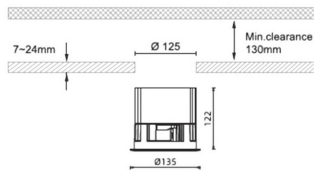

Familia	Waterproof
----------------	-------------------

Subfamilia	Waterproof plus
-------------------	------------------------

Pictograms	    
-------------------	---

Dimensions

Product dimensions (mm) diam 135mmxheight 122mm

Esquema

Producto

Potencia real (W)	41
--------------------------	-----------

Flujo luminoso real (lm)	3045
---------------------------------	-------------

Eficacia luminosa (lm/W)	74.27
---------------------------------	--------------