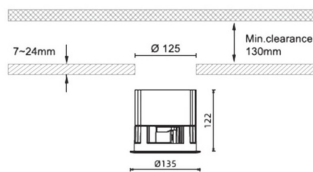

Waterproof plus

Downlight Lavov de la familia Waterproof plus con una potencia de 41W y una optica de 15 grados.CCT 3000K. Con un flujo luminoso total de 3045lm y una eficacia luminosa de 74.27 lm/W. Driver ON/OFF.Fabricado en aluminio inyectado a presión y acabado en color blanco Grado de protección IP65.

Código artículo	86.D042.4311.01
Tipo de producto	Indoor
Categoría	Downlights
Familia	Waterproof
Subfamilia	Waterproof plus
Pictograms	

Dimensions

Product dimensions (mm) diam 135mmxheight 122mm

Esquema

Producto