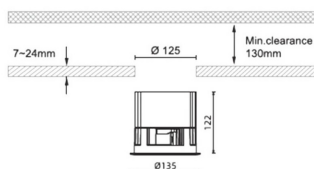

Waterproof plus

Downlight Lavov de la familia Waterproof plus con una potencia de 41W y una optica de 15 grados.CCT 3000K. Con un flujo luminoso total de 3045lm y una eficacia luminosa de 74.27 lm/W. Driver ON/OFF.Fabricado en aluminio inyectado a presión y acabado en color blanco Grado de protección IP65.

Código artículo	86.D042.4311.01
Tipo de producto	Outdoor
Categoría	Empotrables de pared&techo
Familia	Waterproof plus
Pictograms	

Dimensions

Product dimensions (mm) diam 135mmxheight 122mm

Esquema

Producto	
Potencia real (W)	41
Flujo luminoso real (lm)	3045
Eficacia luminosa (lm/W)	74.27
Ángulo de apertura	15
IP	IP65
Color	blanco
Driver incluido	Si
Equipo	ON/OFF
Flicker Free	Si
Light source	LED
Type of LED	COB
Temperatura de color (K)	3000
Consistencia de color (SDCM)	SDCM<3
CRI	90