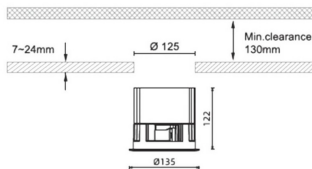

Familia	Waterproof
----------------	-------------------

Subfamilia	Waterproof plus
-------------------	------------------------

Pictograms	
-------------------	--

Dimensions

Product dimensions (mm) diam 135mmxheight 122mm

Esquema

Producto

Potencia real (W)	41
--------------------------	-----------

Flujo luminoso real (lm)	3045
---------------------------------	-------------

Eficacia luminosa (lm/W)	74.27
---------------------------------	--------------