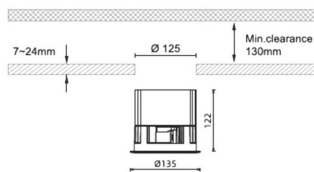

Familia	Waterproof
----------------	-------------------

Subfamilia	Waterproof plus
-------------------	------------------------

Pictograms	    
	   

Dimensions

Product dimensions (mm) diam 135mmxheight 122mm

Esquema

Producto

Potencia real (W)	41
--------------------------	-----------

Flujo luminoso real (lm)	3045
---------------------------------	-------------

Eficacia luminosa (lm/W)	74.27
---------------------------------	--------------