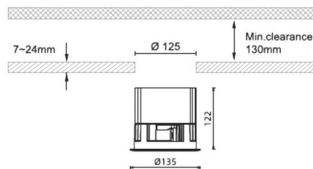

Waterproof plus

Downlight Lavov de la familia Waterproof plus con una potencia de 41W y una optica de 15 grados.CCT 3000K. Con un flujo luminoso total de 3045lm y una eficacia luminosa de 74.27 lm/W. Driver DALI.Fabricado en aluminio inyectado a presión y acabado en color blanco Grado de protección IP65.

Código artículo	86.D042.4313.01
Tipo de producto	Indoor
Categoría	Downlights
Familia	Waterproof
Subfamilia	Waterproof plus
Pictograms	

Dimensions

Product dimensions (mm) diam 135mmxheight 122mm

Esquema

Producto