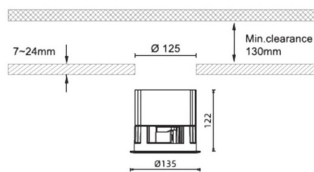

Waterproof plus

Downlight Lavov de la familia Waterproof plus con una potencia de 41W y una optica de 15 grados.CCT 3000K. Con un flujo luminoso total de 3045lm y una eficacia luminosa de 74.27 lm/W. Driver DALI.Fabricado en aluminio inyectado a presión y acabado en color blanco Grado de protección IP65.

Dimensions

Product dimensions (mm) diam 135mmxheight 122mm

Esquema

| | |
|-------------------------------------|------------------|
| Producto | |
| Potencia real (W) | 41 |
| Flujo luminoso real (lm) | 3045 |
| Eficacia luminosa (lm/W) | 74.27 |
| Ángulo de apertura | 15 |
| IP | IP65 |
| Color | blanco |
| Driver incluido | Si |
| Equipo | DALI |
| Flicker Free | Si |
| Light source | LED |
| Type of LED | COB |
| Temperatura de color (K) | 3000 |
| Consistencia de color (SDCM) | SDCM<3 |
| CRI | 90 |